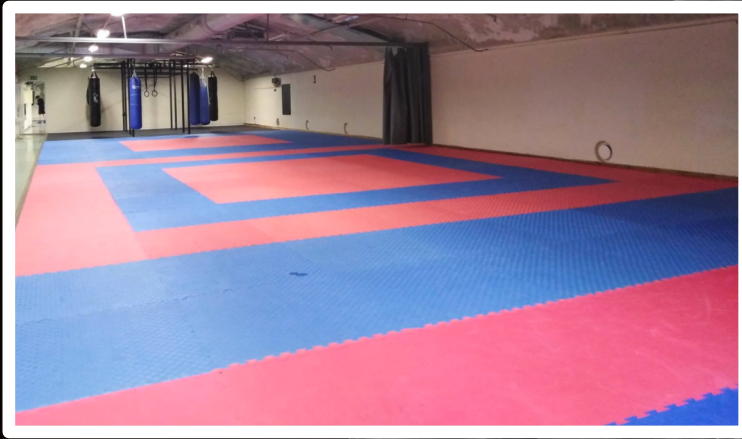

## 22-23.5.2021

Sportskarate Kuopio/One Move Ry järjestää otteluleirin perinteisellä Suurmäentien väestösuojalla.

Leiri on avoin kaikille kumitesta kiinnostuneille harrastajille ja kilpailijoille. Leirille otetaan mukaan enintään 30 karatekaa.