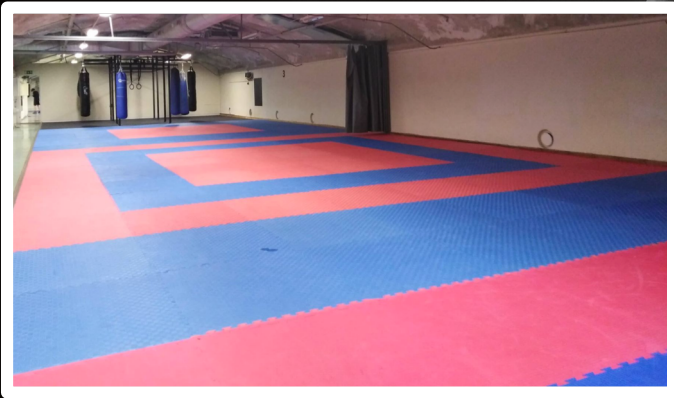

## 5-6.12.2020

Sportskarate Kuopio/One Move Ry järjestää otteluleirin perinteisellä Suurmäentien väestösuojalla.

Leiri on avoin kaikille kumitesta kiinnostuneille harrastajille ja kilpailijoille, jotka asuvat Keski, Itä- ja Pohjois-Suomen alueella. Leirille otetaan mukaan max 30 karatekaa.