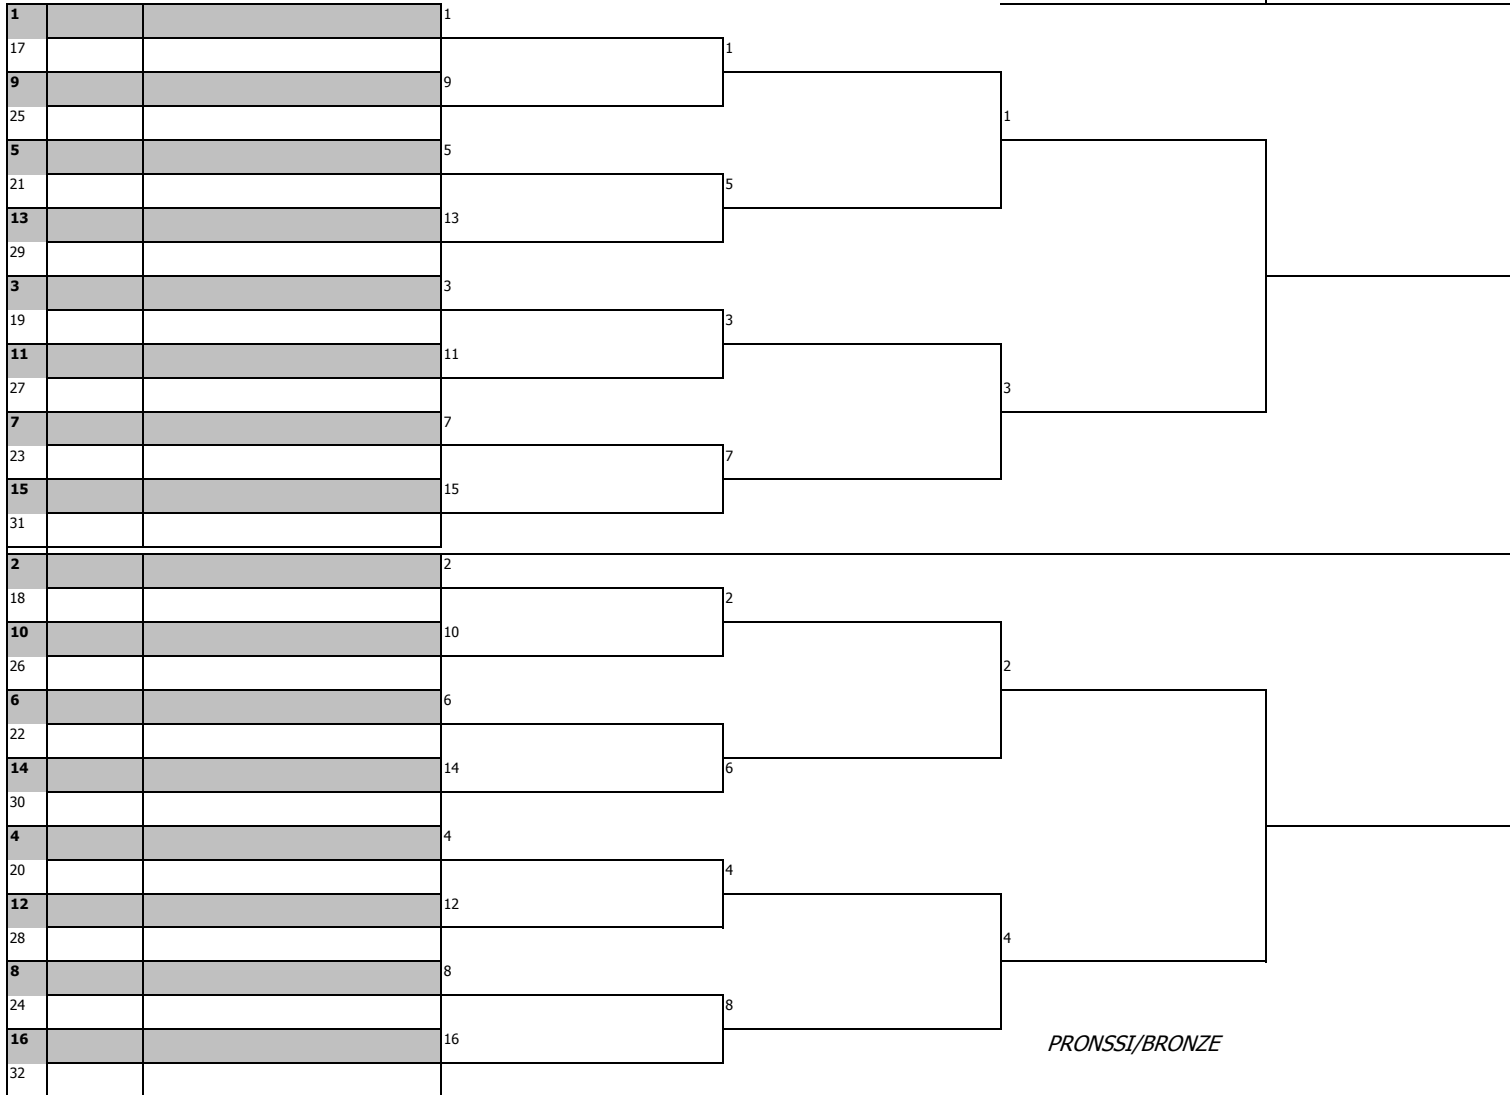

TATAMI: \_\_\_\_\_

KERÄILYT/REPECHAGES

AKA

KERÄILYT/REPECHAGES

*SJOITUS/POSITION*

- 1. \_\_\_\_\_
- 2. \_\_\_\_\_
- 3. \_\_\_\_\_

*VIRKAILIJA/OFFICIAL*

\_\_\_\_\_

*TUOMARI/ARBITRATOR*

\_\_\_\_\_

*SARJA/CATEGORY*

FEMALE | MALE

-53kg | -60kg

-60kg | -65kg

+60kg | -70kg

-75kg